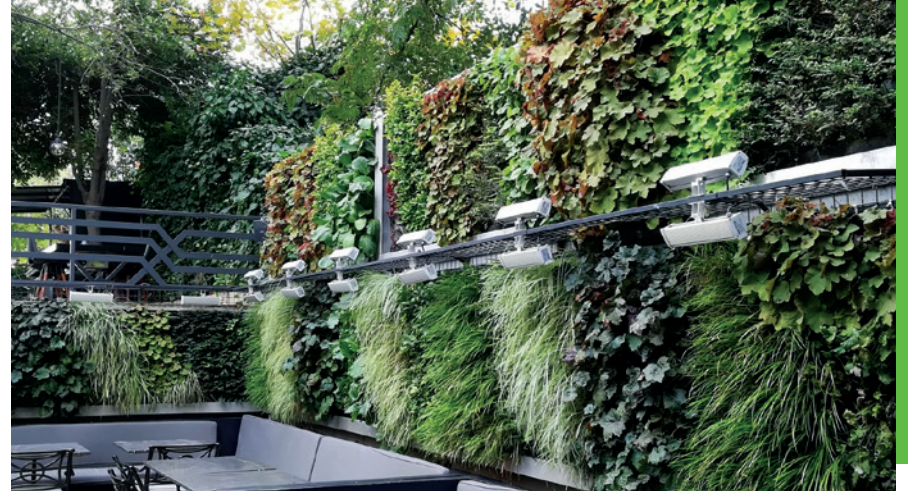

VERTICAL GARDENS OFFERS NATURAL LIFE

Vertical gardens have many benefits besides aesthetics and visibility values... Vertical gardens are increasing the amount of green space per capita and contributing to the leed certification of buildings. Vertical planting increases the quality of the air by cleaning the air and dust. It provides natural heat and sound insulation. The buildings are cool in summer and warm in winter with vertical gardens.

DİKEY BAHÇE SİSTEMLERİ
VERTICAL GARDENS

DİKEY BAHÇE SİSTEMLERİ
VERTICAL GARDENS

DIKEY BAHÇE SİSTEMLERİ
VERTICAL GARDENS

Yosun Bahçe Sistemleri

Moss Gardens

YOSUN BAHÇELER DOĞAYI AYAĞINIZA GETİRİYOR

Suya, ışığa ve bakıma ihtiyacı olmayan korunmuş doğal yosun bahçeler, dikey bahçelerin yaşam ortamlarının yetersiz kaldığı ortam şartlarında estetik ve görsel açıdan doğayı ayağınıza getiriyor.