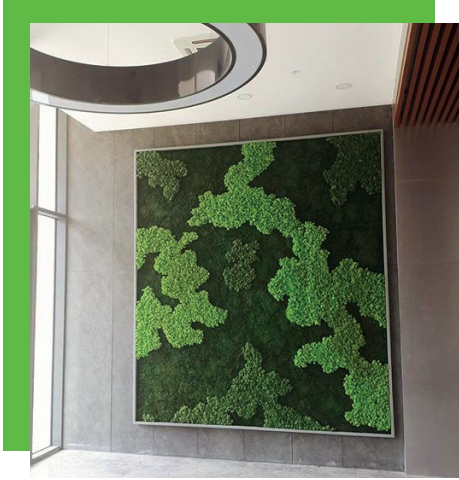

YOSUN BAHÇE SİSTEMLERİ
MOSS GARDENS

YOSUN BAHÇE SİSTEMLERİ
MOSS GARDENS

YOSUN BAHÇE SİSTEMLERİ
MOSS GARDENS

Yapay Çiçek Dekor

Artificial Flower Decor

İç Mekanda ve Dış Mekanda yüksek kalitede ağaç, ağaççık, çalı formları, yapay çiçek ürünleri, dekoratif tablo ve objeler ile yapay bitkiler olarak geniş bir yelpaze sunmaktadır. Bu ürünler Ev, Ofis, Restaurant, Mağaza ve Otel gibi alanlarda bütünleyici tasarımlar sağlamaktadır.